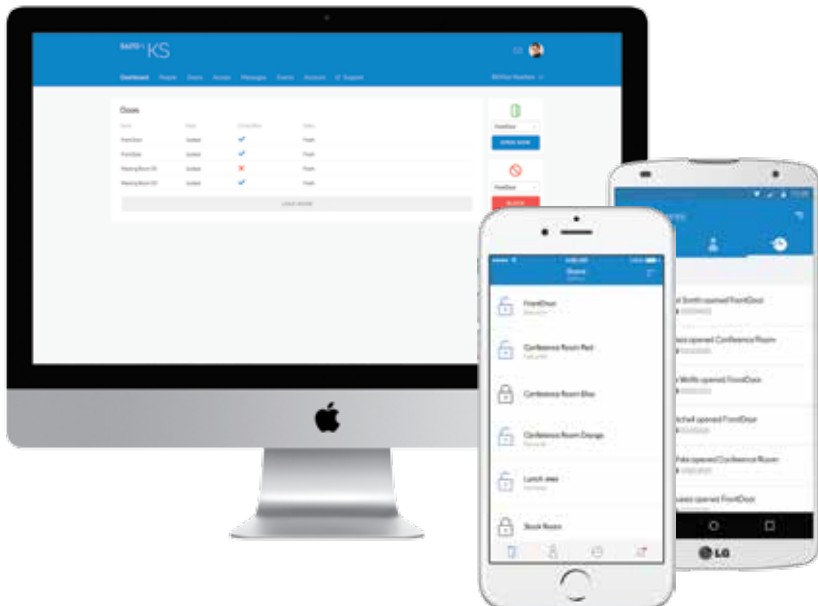

TAG

Een RFID tag waarmee sleutels tot het verleden behoren. De tag activeert het slot in een paar seconden zodat bezoekers of werknemers makkelijk binnen kunnen op basis van hun persoonlijke toegangsrechten.

CONTROLE MET GEMAK.

SALTO KS ACCOUNT

In het SALTO KS account bepaalt u wie waar naar binnen kan in een gebouw. Creëer profielen voor gebruikers, maak tags aan of blokkeer ze en stel in wie waar naar binnen mag, op welke dagen en tijden.

OPEN ELKE DEUR
OP AFSTAND

BERICHTEN EN
NOTIFICATIES

HOGE
BEVEILIGING

MULTIPLATFORM

Beheer SALTO KS cloud-based toegangscontrole vanaf elk type apparaat, telefoon, tablet, pc. Het enige dat u nodig heeft is een online apparaat met internetverbinding.

BETROUWBAAR

Beheer in real-time en reageer direct op de toegangsactiviteit in het systeem.

COMMUNICEER MET ALLE DEUREN, TEGELIJKERTIJD.

IQ

De IQ ontvangt alle veranderingen en instellingen vanuit de SALTO KS applicaties en zorgt ervoor dat alle toegangspunten binnen enkele seconden worden geupdate. De IQ fungeert als het brein van een systeem, indien nodig kan het bereik worden uitgebreid door repeaters toe te voegen. Het bereik van een IQ is 10 meter tot een toegangspunt. Voeg een repeater toe om het bereik met nog eens 10 meter uit te breiden.