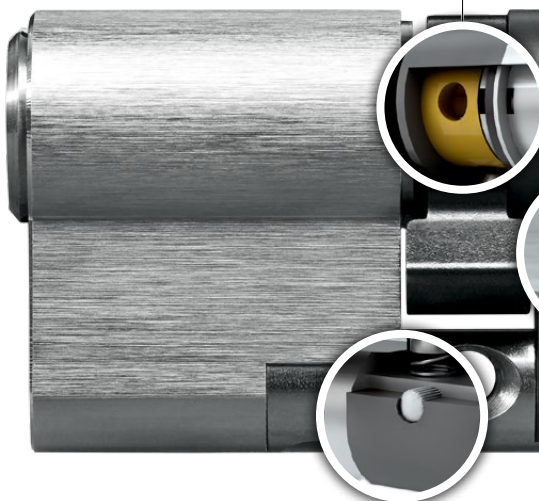

ANTI-SNAP

Maakt elke toegangsdeur tot een onneembare hindernis.

Afbeelding in het systeem EPS

Anti-Snap | Maakt de toegangsdeur tot een onneembare hindernis

Het systeem functioneert heel eenvoudig en uiterst effectief: de cilinder breekt op een gedefinieerd punt af wanneer met geweld geprobeerd wordt deze uit het slot te trekken. De aanval wordt geregistreerd, waardoor de rest van de cilinder blokkeert en onbeweeglijk wordt. Alleen een oorverdovende freesmachine kan nu nog verder helpen.

Kernverlengstuk

De vrijgegeven borgpen maakt de rest van de cilinder onbeweeglijk.

Gehard modulehuis

Deze eenheid van gehard staal is onneembaar voor inbrekers.

Verkrijgbaar voor elk modulair systeem

EPS

ICS

Borgpen

Bij een aanval geeft de controlestift de borgpen vrij.

Gedefinieerd breekpunt

Bij een poging de cilinder te trekken, breekt deze op dit punt.

Goed voor uw beveiliging

Bescherm wat u lief is, met de veiligheidsoplossingen van EVVA. Daarmee beschikt u gegarandeerd over tientallen jaren ervaring, topkwaliteit en innovatieve technologieën.

Een verwoeste inboedel, een leeggehaald kantoor of winkelpand, de ontreddering en de angst dat zoiets opnieuw kan gebeuren, dreunen lang na. Daarom kunt u beter beveiligen wat u lief is! Met de nieuwe Anti-Snap-cilinder van EVVA. Deze cilinder is gecertificeerd overeenkomstig TS 007 BSI 3-star en voldoet aan de strengste eisen voor een betere beveiliging van toegangsdeuren. Beveiligt uw deur tegen de volgende aanvallen: