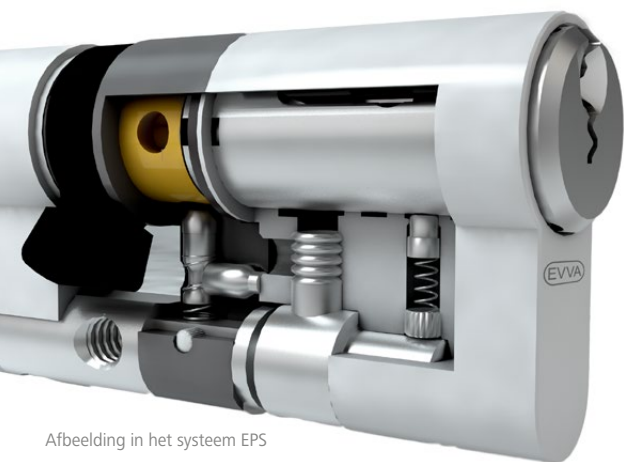

ANTI-SNAP

Maakt elke toegangsdeur tot een onneembare hindernis.

Afbeelding in het systeem EPS

Anti-Snap | Maakt de toegangsdeur tot een onneembare hindernis

Het systeem functioneert heel eenvoudig en uiterst effectief: de cilinder breekt op een gedefinieerd punt af wanneer met geweld geprobeerd wordt deze uit het slot te trekken. De aanval wordt geregistreerd, waardoor de rest van de cilinder blokkeert en onbeweeglijk wordt. Alleen een oorverdovende freesmachine kan nu nog verder helpen.

Kernverlengstuk

De vrijgegeven borgpen maakt de rest van de cilinder onbeweeglijk.

Gehard modulehuis

Deze eenheid van gehard staal is onneembaar voor inbrekers.

Verkrijgbaar voor elk modulair systeem

EPS

ICS

4KS

MCS

Anti-Snap - thuis in diverse systemen

De beveiliging met Anti-Snap is niet systeemgebonden en daarom beschikbaar voor vrijwel elk EVVA-sluitsysteem. Welke systemen in uw land met Anti-Snap worden aangeboden, weet uw EVVA-partner precies.

Borgpen

Bij een aanval geeft de controlestift de borgpen vrij.

Gedefinieerd breekpunt

Bij een poging de cilinder te trekken, breekt deze op dit punt.

Goed voor uw beveiliging

Bescherm wat u lief is, met de veiligheidsoplossingen van EVVA. Daarmee beschikt u gegarandeerd over tientallen jaren ervaring, topkwaliteit en innovatieve technologieën.