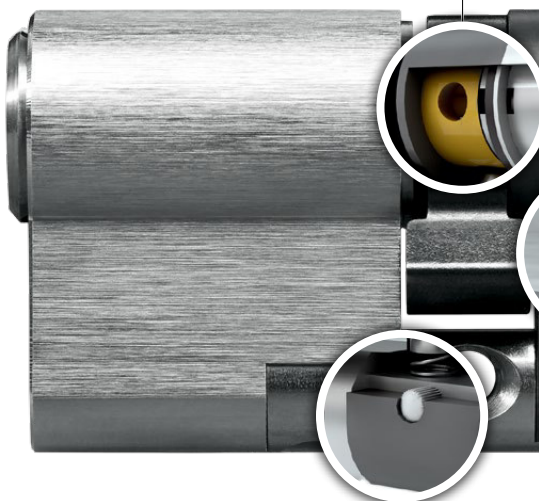

ANTI-SNAP

Maakt elke toegangsdeur tot een onneembare hindernis.

Afbeelding in het systeem EPS

Anti-Snap | Maakt de toegangsdeur tot een onneembare hindernis

Het systeem functioneert heel eenvoudig en uiterst effectief: de cilinder breekt op een gedefinieerd punt af wanneer met geweld geprobeerd wordt deze uit het slot te trekken. De aanval wordt geregistreerd, waardoor de rest van de cilinder blokkeert en onbeweeglijk wordt. Alleen een oorverdovende freesmachine kan nu nog verder helpen.

Kernverlengstuk

De vrijgegeven borgpen maakt de rest van de cilinder onbeweeglijk.

Gehard modulehuis

Deze eenheid van gehard staal is onneembaar voor inbrekers.

Verkrijgbaar voor elk modulair systeem

EPS

ICS

Borgpen

Bij een aanval geeft de controlestift de borgpen vrij.

Gedefinieerd breekpunt

Bij een poging de cilinder te trekken, breekt deze op dit punt.

Goed voor uw beveiliging

Bescherm wat u lief is, met de veiligheidsoplossingen van EVVA. Daarmee beschikt u gegarandeerd over tientallen jaren ervaring, topkwaliteit en innovatieve technologieën.

Een verwoeste inboedel, een leeggehaald kantoor of winkelpand, de ontreddering en de angst dat zoiets opnieuw kan gebeuren, dreunen lang na. Daarom kunt u beter beveiligen wat u lief is! Met de nieuwe Anti-Snap-cilinder van EVVA. Deze cilinder is gecertificeerd overeenkomstig TS 007 BSI 3-star en voldoet aan de strengste eisen voor een betere beveiliging van toegangsdeuren. Beveiligt uw deur tegen de volgende aanvallen: