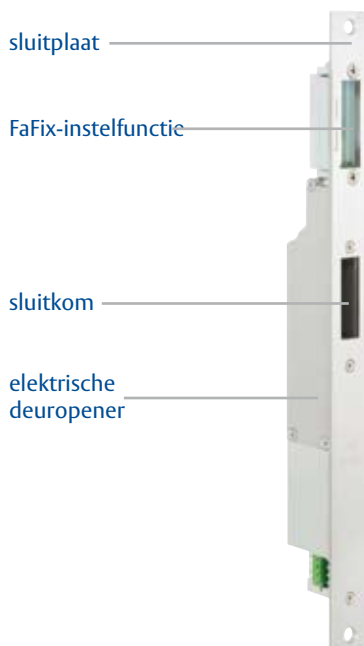

Toegang uitsluitend door bevoegden

LIPS Intermediair omvat een mechanisch slot, dat vanaf de buitenkant alleen geopend kan worden door daartoe geautoriseerde gebruikers. Dan hebben we het over bezitters van een sleutel of van andere vormen van toegang. Het is namelijk ook mogelijk om het slot te openen met een elektronisch signaal door middel van een kaartlezer, pincodetableau, vingerscan of aansluiting op een intercomsysteem. Hoe dan ook, van buitenaf kan LIPS Intermediair gemakkelijk en uitsluitend bediend worden door gebruikers die daar recht toe hebben.

achter zich te sluiten én ook nog eens in het slot te draaien. LIPS Intermediair beschikt daarom over zelfvergrendeling. Wordt de deur gesloten, dan schuift automatisch de nachtschoot uit. Zonder extra handelingen, zonder zorgen. Zo garandeert dit unieke automatisch centraal slot zekerheid én veiligheid.

Eenvoudige én veilige krukbediening van binnenuit

Hoe goed veiligheid en gemak samen kunnen gaan, bewijst LIPS Intermediair met de krukbediening van binnenuit. Gebruikers kunnen in één handbeweging het pand verlaten, waarbij ook de nachtschoot weer automatisch in de sluitplaat valt. Zo kan het gebouw dus steeds via de hoofdingang verlaten worden, ook als die permanent vergrendeld is. En dat alles zonder sleutel, zowel in geval van nood als in dagelijks gebruik.