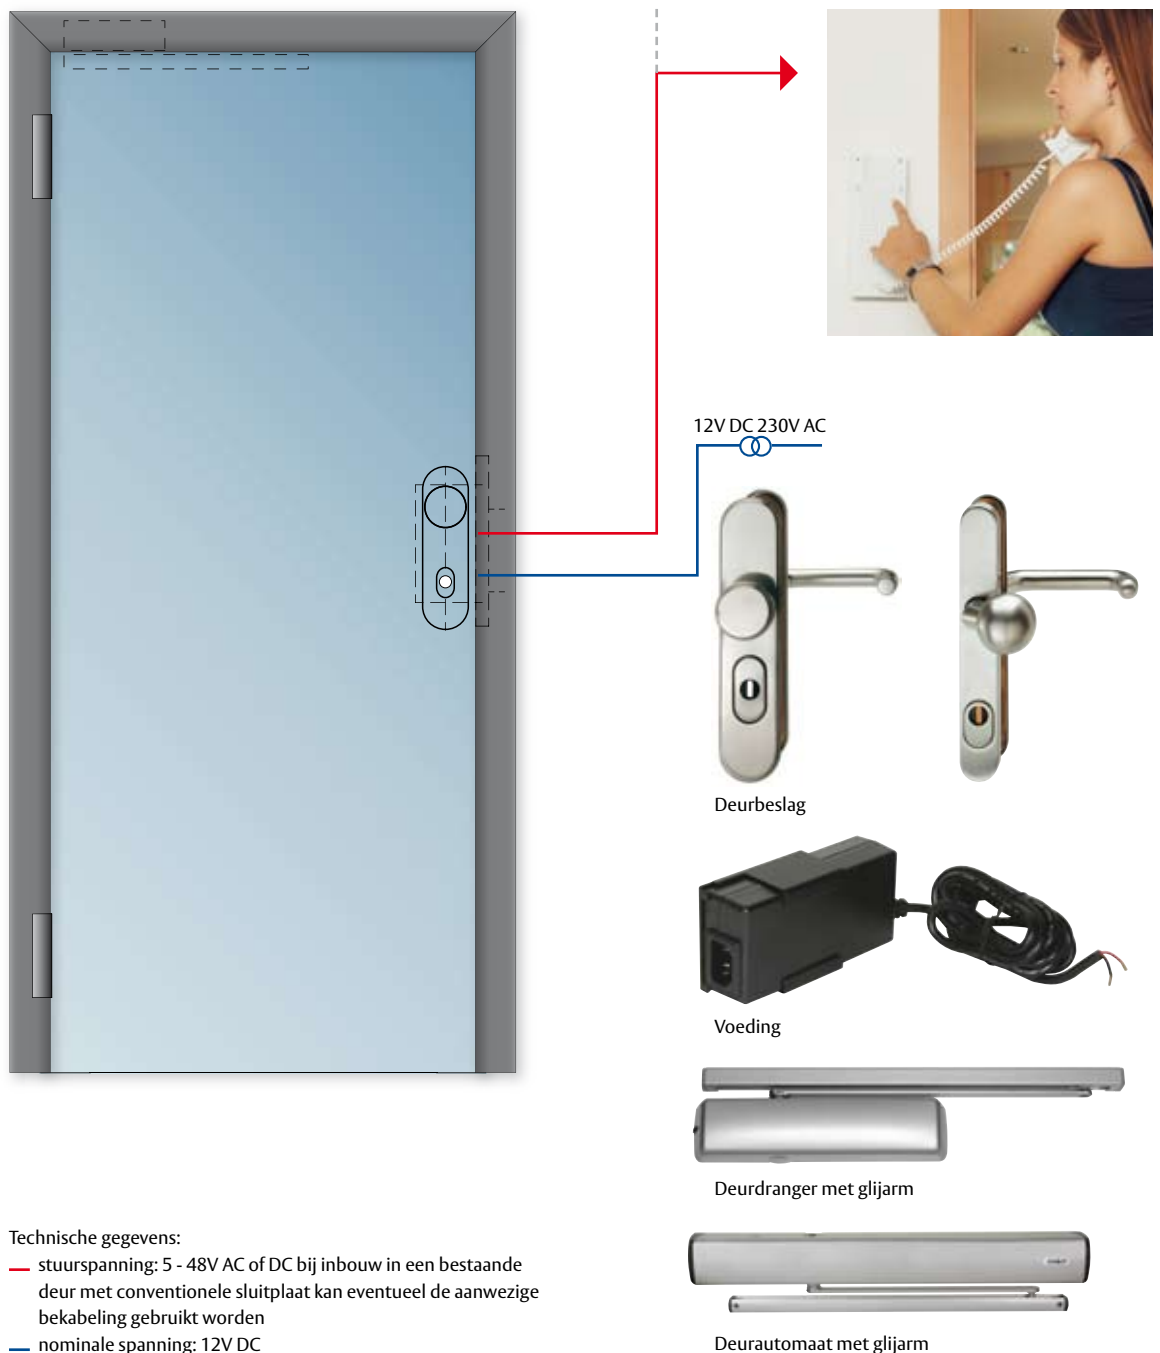

Zo vormen een deurdranger of een deurautomaat een prettige toevoeging op de automatische nachtschootvergrendeling. De deur valt niet alleen altijd in het nachtslot, maar sluit ook nog eens vanzelf. Gebruikers hebben er letterlijk geen omkijken meer naar! En met een deurautomaat, kan de deur ook elektronisch geopend worden, bijvoorbeeld via een kaartlezer, intercomsysteem of een sleutelschakelaar. En voor wie regelmatig met volle handen de deur uitstapt of minder valide is, bestaat er ook de mogelijkheid voor het plaatsen van een elleboogschakelaar aan de binnenzijde.

Verder komt de toevoeging van een intercom de toegangscontrole absoluut ten goede. Men kan eenvoudig zien of horen wie er voor de deur staat en deze dan op afstand openen, met een enkele druk op de knop. Ten slotte behoort ook een tijdafhankelijke toegang tot de mogelijkheden. Hierbij wordt er gebruik gemaakt van een tijdzone, waarbij de deur gedurende een dagdeel vrije toegang biedt. Ideaal wanneer er bijvoorbeeld sprake is van een praktijk aan huis. Via een tijdzone-schakelaar kan LIPS Intermediair dan in de avonduren omschakelen naar een gecontroleerde toegang.

LIPS Intermediair bestaat uit een breed assortiment kwaliteitsproducten. Van duurzaam beslag en kwalitatief goede cilinders tot elektromechanische sloten, sluitplaten en accessoires.