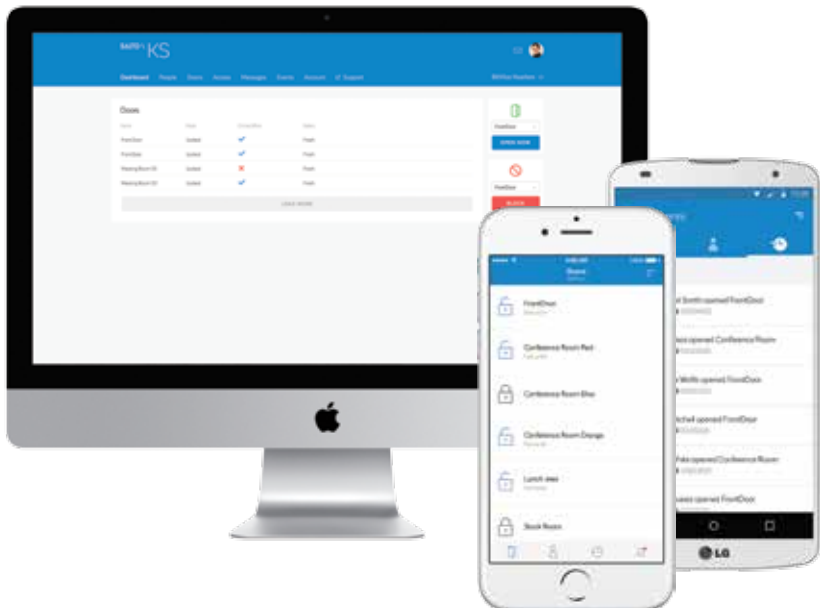

TAG

Een RFID tag waarmee sleutels tot het verleden behoren. De tag activeert het slot in een paar seconden zodat bezoekers of werknemers makkelijk binnen kunnen op basis van hun persoonlijke toegangsrechten.

CONTROLE MET GEMAK.

SALTO KS ACCOUNT

In het SALTO KS account bepaalt u wie waar naar binnen kan in een gebouw. Creëer profielen voor gebruikers, maak tags aan of blokkeer ze en stel in wie waar naar binnen mag, op welke dagen en tijden.

OPEN ELKE DEUR
OP AFSTAND

BERICHTEN EN
NOTIFICATIES

HOGHE
BEVEILIGING

MULTIPLATFORM

Beheer SALTO KS cloud-based toegangscontrole vanaf elk type apparaat, telefoon, tablet, pc. Het enige dat u nodig heeft is een online apparaat met internetverbinding.

BETROUWBAAR

Beheer in real-time en reageer direct op de toegangsactiviteit in het systeem.

COMMUNICEER MET ALLE DEUREN, TEGELIJKERTIJD.

IQ

De IQ ontvangt alle veranderingen en instellingen vanuit de SALTO KS applicaties en zorgt ervoor dat alle toegangspunten binnen enkele seconden worden geupdate. De IQ fungeert als het brein van een systeem, indien nodig kan het bereik worden uitgebreid door repeaters toe te voegen. Het bereik van een IQ is 10 meter tot een toegangspunt. Voeg een repeater toe om het bereik met nog eens 10 meter uit te breiden.